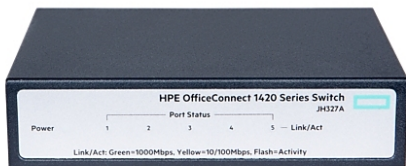

## HPE 1420 5G Switch

Модел : JH327A  
HPE 1420 5G Switch  
Суич, тип: Fixed Port  
Общ брой портове: 5  
Основни портове, тип: 5x10/100/1000Base-T  
Power Over Ethernet (PoE): No  
Uplink портове: 0  
Свободни (10GB) слотове: No  
Управление: No  
Stackable: No  
Fans: Fanless design  
Захранване: Internal power supply  
Routing: Layer 2 only  
Памет (Flash, RAM): -  
Капацитет за маршрутизиране/превключване, Gbps: 10 Gbps  
Пропускателна способност, Mpps: 7.4 Mpps  
MAC адреси: 2048 MAC address table size  
VLAN (брой, стандарти): -  
QoS: IEEE 802.1p prioritization: delivers data to devices, based on the priority and type of traffic; DiffServ Code Point (DSCP) support: allows real-time traffic prioritization, based on Layer 3 TOS/DSCP parameters  
L2 мрежови стандарти: IEEE 802.3, IEEE 802.3u, IEEE 802.3i, IEEE 802.3ab, IEEE 802.1p, IEEE 802.3az, IEEE 802.3x Flow Control  
L3 мрежови стандарти: -  
IPv6 functionality: -  
Сигурност: IEEE 802.3x flow control  
Размери (Ш, Д, В), mm: 115 x 87 x 27  
Опция за монтаж: Desktop