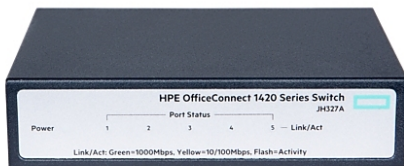

МРЕЖОВА ТЕХНИКА > СУИЧОВЕ

HPE 1420 5G Switch

Модел : JH327A
HPE 1420 5G Switch
Суич, тип: Fixed Port
Общ брой портове: 5
Основни портове, тип: 5x10/100/1000Base-T
Power Over Ethernet (PoE): No
Uplink портове: 0
Свободни (10GB) слотове: No
Управление: No
Stackable: No
Fans: Fanless design
Захранване: Internal power supply
Routing: Layer 2 only
Памет (Flash, RAM): -
Капацитет за маршрутизиране/превключване, Gbps: 10 Gbps
Пропускателна способност, Mpps: 7.4 Mpps
MAC адреси: 2048 MAC address table size
VLAN (брой, стандарти): -
QoS: IEEE 802.1p prioritization: delivers data to devices, based on the priority and type of traffic; DiffServ Code Point (DSCP) support: allows real-time traffic prioritization, based on Layer 3 TOS/DSCP parameters
L2 мрежови стандарти: IEEE 802.3, IEEE 802.3u, IEEE 802.3i, IEEE 802.3ab, IEEE 802.1p, IEEE 802.3az, IEEE 802.3x Flow Control
L3 мрежови стандарти: -
IPv6 functionality: -
Сигурност: IEEE 802.3x flow control
Размери (Ш, Д, В), mm: 115 x 87 x 27
Опция за монтаж: Desktop