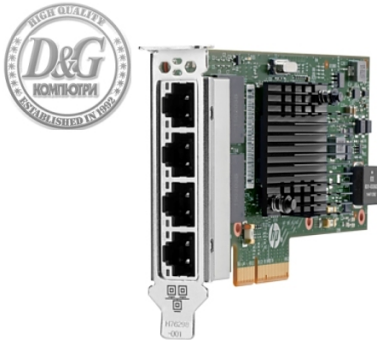

КОМПЮТРИ И СЪРВЪРИ > Опции за Сървъри

HPE Ethernet 1Gb 4-port 366T Adapter

Image may differ from actual product.

Модел : 811546-B21

HPE Ethernet 1Gb 4-port 366T Adapter

Предназначен за:

Сървър

X-ка 2: 4-port PCIe 2.1, x4 lane 1Gb Stand-up adapter based on Intel Ethernet Controller I350 for select HP ProLiant Gen9 Rack, Tower and Density Optimized servers

X-ка 3: Data rate: 10/100/1000 Mbps

X-ка 4: Bus type: PCI Express 2.1 (5 GT/s)

X-ка 5: Form factor: PCIe Card

X-ка 6: IEEE compliance: IEEE802.3az (EEE) standard

Цена : 486.41 лв. с ДДС

Наличност: Този продукт е бил добавен в нашия каталог на Пт 05 юли, 2024