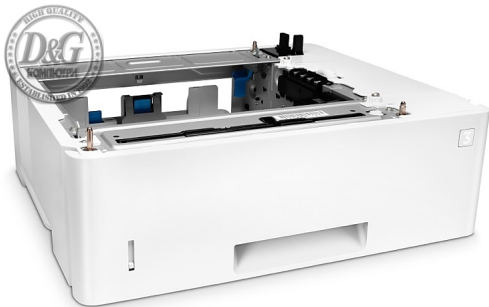

## HP LaserJet 550 Sheet Feeder Tray

Модел : CF404A

HP LaserJet 550 Sheet Feeder Tray

Предназначен за:

&#1051;&#1072;&#1079;&#1077;&#1088;&#1077;&#1085;

&#1087;&#1088;&#1080;&#1085;&#1090;&#1077;&#1088;

X-ка 2: Supports media sizes: A4, A5, A6, Ltr, Lgl Exec, B5(JIS),B6 (JIS), 16K (195 x 270mm 184 x 260mm 197 x 273mm),10 x 15cm, Oficio (216 x 340 mm), postcards