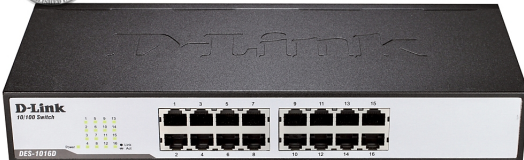

МРЕЖОВА ТЕХНИКА > СУИЧОВЕ

D-Link 16-Port 10/100Mbps Fast Ethernet Unmanaged Switch, rack mountable

Модел : DES-1016D

D-Link 16-Port 10/100Mbps Fast Ethernet Unmanaged Switch, rack mountable

Суич, тип: Fixed Port

Общ брой портове: 16

Основни портове, тип: 16x10/100Base-TX

Power Over Ethernet (PoE): No

Uplink портове: 0

Свободни (10GB) слотове: No

Управление: No

Stackable: No

Fans: Fanless design

Захранване: Internal universal power supply; Power Supply: 100 - 240 VAC, 50/60 Hz 0.3A

Routing: Layer 2 Only

Памет (Flash, RAM): -

Капацитет за маршрутизиране/превключване, Gbps: 3.2 Gbps

Пропускателна способност, Mpps: 1.49 Mpps