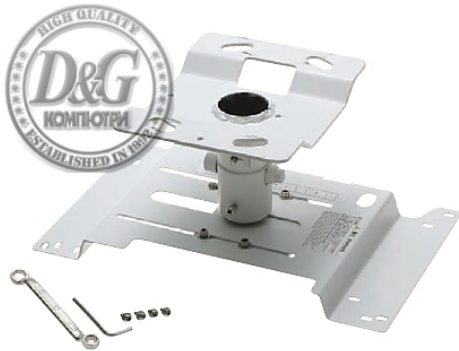

ПРЕЗЕНТАЦИОННА ТЕХНИКА > Опции за Проектори

Epson Ceiling Mount (ELPMB22) for EMP-6100 / 6110 / 7800 / 7850 / 7900 / 7950 & EB-G5000 series ,EH-TW7000 series, EH-TW6700, EB-L610W, EB-L615U, EB-700U, EB-1470Ui

Модел : V12H003B22

Epson Ceiling Mount (ELPMB22) for EMP-6100 / 6110 / 7800 / 7850 / 7900 / 7950 & EB-G5000 series ,EH-TW7000 series, EH-TW6700, EB-L610W, EB-L615U, EB-700U, EB-1470Ui

Предназначен за:

Мултимедиен
проектор

X-ка 2: Ceiling Mount (ELPMB22) for EMP-6100 / 6110 / 7800 / 7850 / 7900 / 7950 & EB-G5000 series

Цена : 401.06 лв. с ДДС

Наличност: Този продукт е бил добавен в нашия каталог на Пт 21 юни, 2024