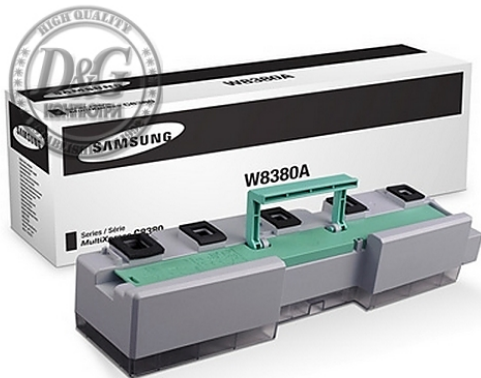

КОНСУМАТИВИ > Тонери

Samsung CLX-W8380A Toner Collection Unit

Модел : SU625A

Samsung CLX-W8380A Toner Collection Unit

Съвместимост: for CLX-8380ND / CLX-8385ND

Брой страници: up to 48 000 pages

Други: OLD number CLX-W8380A/SEE