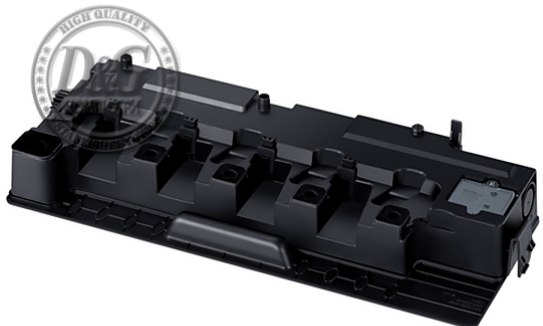

## Samsung CLT-W808 Toner Collection Unit

Модел : SS701A

Samsung CLT-W808 Toner Collection Unit

Съвместимост: for Samsung SLX4220/4250/430

Цвят: -

Други: OLD number CLT-W808/SEE

Цена : 48.90 лв. с ДДС

Наличност: Този продукт е бил добавен в нашия каталог на Пн 10 юни, 2024