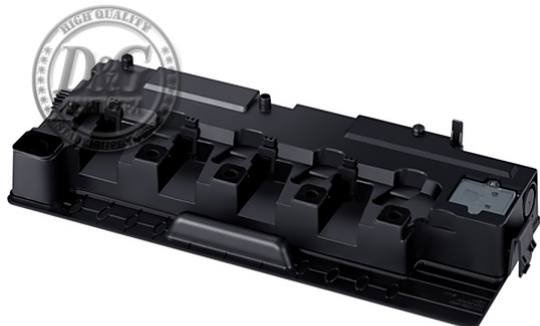

КОНСУМАТИВИ > Тонери

Samsung CLT-W808 Toner Collection Unit

Модел : SS701A

Samsung CLT-W808 Toner Collection Unit

Съвместимост: for Samsung SLX4220/4250/430

Цвят: -

Други: OLD number CLT-W808/SEE

Цена : 48.90 лв. с ДДС