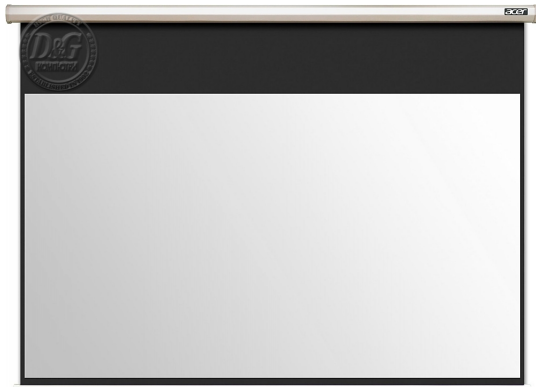

ПРЕЗЕНТАЦИОННА ТЕХНИКА > Опции за Проектори

Acer E100-W01MW Projection Screen 100" (16:10) Wall & Ceiling Mat White Automatic with Radio Type Remote

Модел : MC.JBG11.009

Acer E100-W01MW Projection Screen 100" (16:10) Wall & Ceiling Mat White Automatic with Radio Type Remote

Диagonal, inch: 100" (254 cm)

Размери на екрана (Ш, В), cm: 215.0 x 134.0

Формат: 16:10

Материал: Mat White Automatic

Цвят: White

Други: Radio Type Remote

Цена : 348.49 лв. с ДДС

Наличност: Този продукт е бил добавен в нашия каталог на Пт 07 юни, 2024