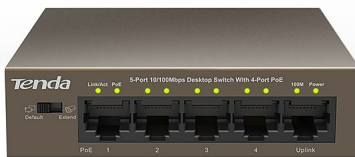

МРЕЖОВА ТЕХНИКА > СУИЧОВЕ

SWITCH TENDA TEF1105P-4-63W

Модел : SWITCH TENDA TEF1105P-4-63W

SWITCH TENDA TEF1105P-4-63W

Standarts: IEEE 802.3, IEEE 802.3u, IEEE 802.3x, IEEE 802.3af, IEEE 802.3at

Interface: 5*10/100Mbps auto-negotiation ports, port1 to port4 support IEEE802.3 at/af PoE standard