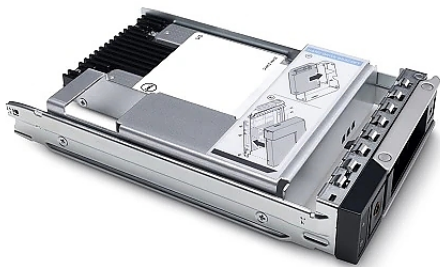

## Dell 1.92TB SSD SAS 12Gbps RI FIPS -140 SED 512e 2.5 w/3.5 HYB CARR PM6 1 DWPD CUS Kit

Модел : 345-BDNK

Dell 1.92TB SSD SAS 12Gbps RI FIPS -140 SED 512e 2.5 w/3.5 HYB CARR PM6 1 DWPD CUS Kit

Предназначен за: Сървъри

Капацитет, GB: 1920 GB (1.92 TB)

Външен/ вътрешен: Internal

Форм-фактор: 2.5in with 3.5in Hybrid Carrier

Интерфейс: SAS 12.0 Gbps

Цвят: N/A

Други: PowerEdge

C6420/C6520/C6525/R240/R340/R440/R540/R640/R650/R65