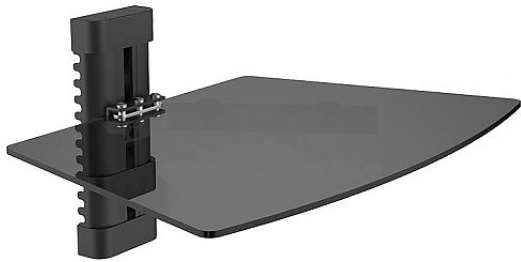

## GLASS SHELF FOR TV LXLCD80

Модел : GLASS SHELF FOR TV LXLCD80

GLASS SHELF FOR TV LXLCD80

Model: LXLCD80

Type: GLASS SHELF FOR RECEIVER LXLCD80

Specifications: Maximum load: 8kg

Dimensions: 360 x 260 мм

Цена : 30.08 лв. с ДДС