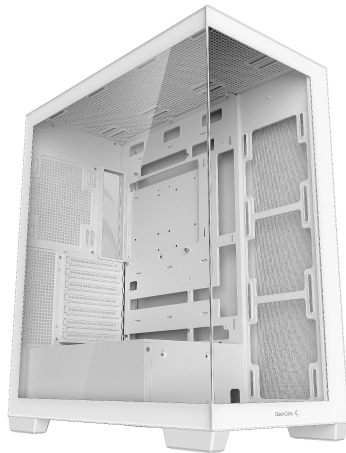

КОМПЮТЪРНИ КОМПОНЕНТИ > Кутии и Аксесоари

DeepCool кутия Case ATX - CG580 WH

Модел :	R-CG580-WHND A0-G-1
DeepCool кутия Case ATX - CG580 WH	
Гаранция:	24 месеца
ПРОИЗВОДИТЕЛ	DeepCool
КОД НА ПРОИЗВОДИТЕЛЯ	R-CG580-WHND A0-G-1
ФОРМАТ	ATX
mATX	
Mini-ITX	
ФОРМ ФАКТОР	Middle
Tower	
РАЗПОЛОЖЕНИЕ ЗАХРАНВАЩ БЛОК	
Долу	
ПОДДРЪЖКА НА ВОДНО ОХЛАЖДАНЕ	
360 mm - Отстрани	
240 mm - Отстрани	
120 mm - Отстрани	
360 mm - Отгоре	
280 mm - Отгоре	
240 mm - Отгоре	
140 mm - Отгоре	
120 mm - Отгоре	
140 mm - Отзад	
120 mm - Отзад	
ПРОЗРАЧЕН СТРАНИЧЕН КАПАК	
Tempered glass	
Да	
ИНТЕРФЕЙС	2 x USB 3.0
HD Audio x 1	
ОПЦИОНАЛНИ ВЕНТИЛАТОРИ	
Top: 3 x 120 mm/2 x 140 mm	
Side: 3 x 120 mm	
Rear: 1 x 120 mm/1 x 140 mm	
Bottom: 1 x 120 mm(3.5 HDD/120FAN :Choose one of two)	
PSU Shrouded: 2 x 120 mm	
БРОЙ 3.5" ГНЕЗДА	2
БРОЙ 2.5" SSD ГНЕЗДА	3
РАЗШИРИТЕЛНИ СЛОТОВЕ	7
МАКС. РАЗМЕР ОХЛАДИТЕЛ	176
mm	
МАКС. РАЗМЕР ВИДЕОКАРТА	410
mm	
ЦВЯТ	Бял
ДОПЪЛНИТЕЛНИ	Lack of an

A pillar between the front and side tempered glass panels
Internal single chamber layout optimizes the available space
with 33mm of cable management space

Designed to support up to ATX motherboards, 360mm
radiators at the top and side, 410mm long GPUs (limited to
262mm if a radiator and fan set are mounted on the side

РАЗМЕРИ 437 x 235 x
501 mm

ТЕГЛО 7.9 kg

ГАРАНЦИЯ 24 месеца

БАРКОД EAN-136933412774105

Цена : 118.94 лв. с ДДС

Наличност: Този продукт е бил добавен в нашия каталог на Пт 08 ноември, 2024