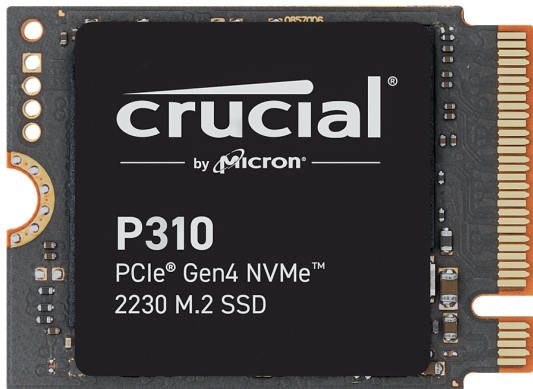

## Crucial P310 1TB PCIe Gen4 2230 NVMe M.2 SSD, EAN: 649528942272

Модел : CT1000P310SSD2

Crucial P310 1TB PCIe Gen4 2230 NVMe M.2 SSD, EAN: 649528942272

Crucial P310 1TB PCIe Gen4 2230 NVMe M.2 SSD, EAN: