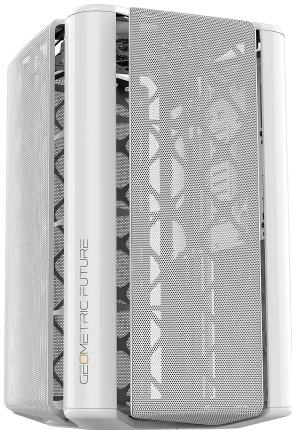

## Geometric Future кутия Case mATX - Model 2 THE ARK Mesh White

Модел : 1AM2AKWT00101

Geometric Future кутия Case mATX - Model 2 THE ARK Mesh White

Гаранция: 24 месеца

ПРОИЗВОДИТЕЛ Geometric Future

КОД НА ПРОИЗВОДИТЕЛЯ 1AM2AKWT00101

ФОРМАТ mATX

Mini-ITX

ФОРМ ФАКТОР Mini Tower

ПОДДРЪЖКА НА ВОДНО ОХЛАЖДАНЕ

360 mm - Отстриани

280 mm - Отстриани

240 mm - Отстриани

140 mm - Отстриани