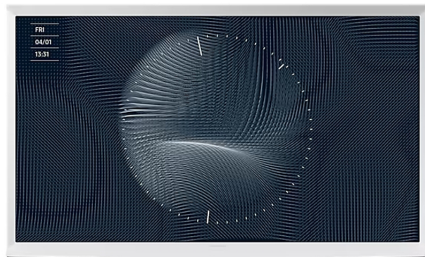

МОНИТОРИ И ТЕЛЕВИЗОРИ > ТЕЛЕВИЗОРИ

Samsung 43" 43LS01 SERIF QLED 4K SMART 4xHDMI, 2xUSB, Tizen, Cloud White

Модел : QE43LS01BGUXXH

Samsung 43" 43LS01 SERIF QLED 4K SMART 4xHDMI, 2xUSB, Tizen, Cloud White

Размер на екрана, inch: 43" (109.22 cm)

Вид на екрана: Flat, Quantum Processor 4K

Технология: QLED

Резолюция: 3840x2160

Smart функция: Tizen Smart TV

Smart асистент: Works With Alexa, SmartThings, Bixby

Динамичен контраст: Contrast Enhancer

Изводи за свързване: 4 HDMI, 2 USB Type-A, eARC/ARC, Anynet+ (HDMI-CEC), RF in, CI slot, Digital Audio out (optical)

Енергиен клас: G

Консумация, kWh/1000h: 54 kWh

Размери с поставка (Ш, Д, В), cm: 99.0 x 42.0 x 60.0/103.0cm

Цвят: White

VESA размер, mm: -

Други: Remote control TM2360E, Stand (Basic) (WxD) 895.5 x 417.2 mm

Цена : 1399.00 лв. с ДДС

Наличност: Този продукт е бил добавен в нашия каталог на Ср 04 септември, 2024