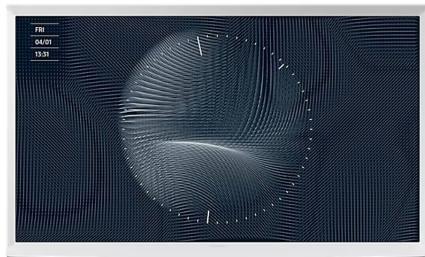

## Samsung 43" 43LS01 SERIF QLED 4K SMART 4xHDMI, 2xUSB, Tizen, Cloud White

Модел : QE43LS01BGUXXH

Samsung 43" 43LS01 SERIF QLED 4K SMART 4xHDMI, 2xUSB, Tizen, Cloud White

Размер на екрана, inch: 43" (109.22 cm)

Вид на екрана: Flat, Quantum Processor 4K

Технология: QLED

Резолюция: 3840x2160

Smart функция: Tizen Smart TV

Smart асистент: Works With Alexa, SmartThings, Bixby

Динамичен контраст: Contrast Enhancer

Честота, Hz: 50Hz

Енергиен клас: G

Консумация, kWh/1000h: 54 kWh

Размери с поставка (Ш, Д, В), cm: 99.0 x 42.0 x 60.0/103.0cm

Цвят: White

VESA размер, mm: -

Други: Remote control TM2360E, Stand (Basic) (WxD) 895.5 x 417.2 mm