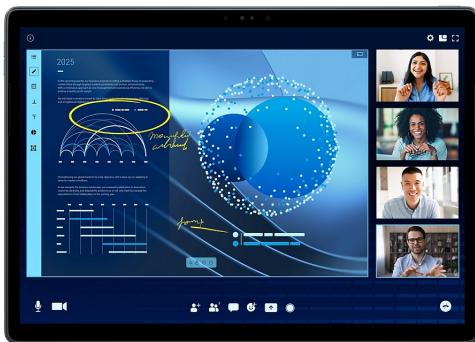

ЛАПТОПИ и ТАБЛЕТИ > ЛАПТОПИ

Dell Latitude 7350 Detachable, Intel Core Ultra 7 164U (12MB cache, 12 cores, up to 4.8 GHz), 13 3K (2880x1920) IPS Touch AR, 16GB LPDDR5x 6400MT/s onboard, Integrated Intel Graphics, 512GB SSD PCIe M.2, 8MP HDR IR Cam and Mic, Wi-Fi 7, FPR, Active Pen

Модел : N001L735013EMEA_DET_VP

Dell Latitude 7350 Detachable, Intel Core Ultra 7 164U (12MB cache, 12 cores, up to 4.8 GHz), 13 3K (2880x1920) IPS Touch AR, 16GB LPDDR5x 6400MT/s onboard, Integrated Intel Graphics, 512GB SSD PCIe M.2, 8MP HDR IR Cam and Mic, Wi-Fi 7, FPR, Active Pen

Серия: Latitude 7350

Софтуер: Windows 11 Pro

Процесор, серия: Intel Core Ultra 7

Процесор: Intel Core Ultra 7 164U 1.10 GHz, 12 MB cache

Чипсет: Integrated in the processor

Памет, GB: 16GB 6400MT/s onboard

Памет, слотове: -

Памет, тип: LPDDR5X

Твърд диск, тип: SSD

Твърд диск, GB: 512GB M.2 PCIe

Дисплей, inch: 13.3" (33.78 cm)

Сензорен дисплей: Touch Screen

IPS матрица: IPS

Дисплей, резолюция: 2880x1920

Честота на опресняване, Hz: 60Hz

Дисплей, тип: Anti-Glare

Видео карта, тип: Integrated

Видео карта, модел: Intel Graphics

Видео карта, GB: -

Оптично устройство: -

Звук: Realtek ALC713 + ALC1318, Soundwire ACX, 2 speakers

Мрежа: -

Безжична мрежа: Intel Wi-Fi 7 BE200 MU-MIMO

Bluetooth: Bluetooth 5.4

4G/LTE: -

M.2 слот: One M.2 2230 PCIe x4

USB порт: -

HDMI порт: -

Display порт: -

Ethernet (RJ-45) порт: -

Сериен (RS-232) порт: -

Разширителен порт: 2 Thunderbolt 4 (40 Gbps) ports with