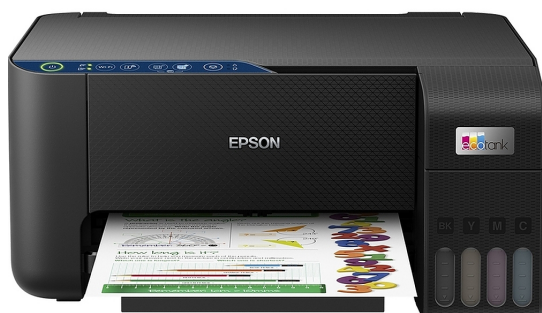

МУЛТИФУНКЦИОНАЛНИ У-ВА > Мастиленоструйни

Epson EcoTank L3271

Модел : C11CJ67435

Epson EcoTank L3271

Достъпни функции: Print, Copy, Scan

Принтер скорост черно, стр./мин: 33 ppm (plain paper 75 g/m2), 10 ppm (ISO/IEC 24711/24712)

Принтер скорост цветно, стр./мин: 15 ppm (plain paper 75 g/m2), 5 ppm (ISO/IEC 24711/24712)

Принтер резолюция: 5760x1440

Скенер, тип: Contact image sensor (CIS), (Single-sided scan speed (A4 black/A4 colour): 200 dpi, 11 sec./ 28 sec. with flatbed scan)

Скенер резолюция: 1200 x 2400 dpi (Horizontal x Vertical)

Дълбочина на цвета при сканиране: -

Нива на сивота: -

Методи на сканиране и функции за подобрение: BMP, JPEG, PICT, TIFF, multi-TIFF, PDF, PNG

Копир скорост черно, копия/мин: -

Натоварване, стр./месец: -

Съвместими операционни системи: Windows, Mac OS

Размери (Ш, Д, В), mm: 375 x 347 x 179

Цвят: Black

Цена : 562.86 лв. с ДДС

Наличност: Този продукт е бил добавен в нашия каталог на Пт 02 август, 2024