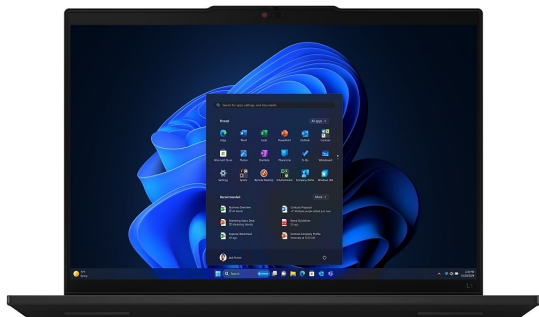

ЛАПТОПИ и ТАБЛЕТИ > ЛАПТОПИ

Lenovo ThinkPad L14 G5 Intel Core Ultra 7 155U (up to 4.8GHz, 12MB), 16GB DDR5-5600, 512GB SSD, 14" WUXGA (1920x1200) IPS AG, Intel Graphics, 5MP&IR Cam, Backlit KB, Black, WLAN, BT, 3cell, SCR, FPR, DOS, 3Y Onsite

Модел : 21L1003FBM

Lenovo ThinkPad L14 G5 Intel Core Ultra 7 155U (up to 4.8GHz, 12MB), 16GB DDR5-5600, 512GB SSD, 14" WUXGA (1920x1200) IPS AG, Intel Graphics, 5MP&IR Cam, Backlit KB, Black, WLAN, BT, 3cell, SCR, FPR, DOS, 3Y Onsite

Дисплей, тип: Anti-Glare

Видео карта, тип: Integrated

Видео карта, модел: Intel Graphics

Видео карта, GB: -

Оптично устройство: -

Звук: Stereo speakers, 2W x2, Dolby Audio, High Definition (HD) Audio, Senary SN6147 codec