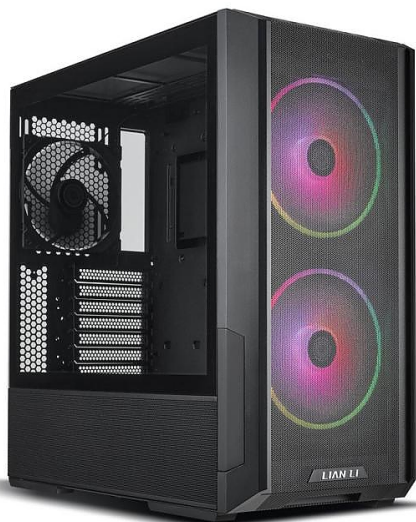

КОМПЮТЪРНИ КОМПОНЕНТИ > Кутии и Аксесоари

Кутия Lian-Li LANCOOL 216, RGB, Mid-Tower, Tempered Glass, Черна

Модел : LL-CASE-LAN216RX-BL

Кутия Lian-Li LANCOOL 216, RGB, Mid-Tower, Tempered Glass, Черна

Производител Lian-Li

Mini ITX

Вентилатори Гор. Панел: 3 x 120 / 2 x 140 mm

Дол. Панел: 2 x 120 / 140 mm

Пр. Панел: 3 x 120 / 2 x 140 / 2 x 160 mm

Зад. Панел: 1 x 120 / 1 x 140 mm

Включени вентилатори Пр. Панел: 2 x 160mm PWM ARGB;