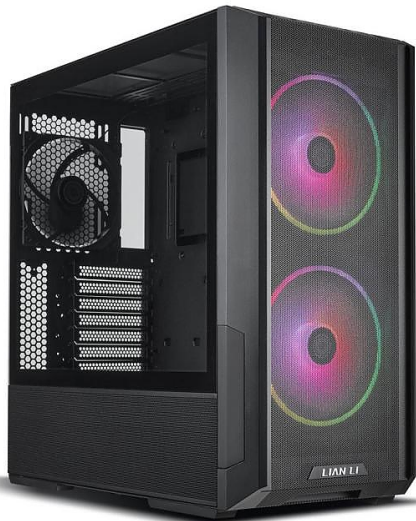

КОМПЮТЪРНИ КОМПОНЕНТИ > Кутии и Аксесоари

Кутия Lian-Li LANCOOL 216, RGB, Mid-Tower, Tempered Glass, Черна

Модел : LL-CASE-LAN216RX-BL

Кутия Lian-Li LANCOOL 216, RGB, Mid-Tower, Tempered Glass, Черна

Производител Lian-Li

Гаранция 24 месеца

Продуктов код G99.LAN216RX.00

Баркод 4718466012944

Вид кутия Middle Tower

Захранващ блок 0 W

Формат дънна платка ATX

Micro ATX

Extended ATX

Mini ITX

Вентилатори Гор. Панел: 3 x 120 / 2 x 140 mm

Дол. Панел: 2 x 120 / 140 mm

Пр. Панел: 3 x 120 / 2 x 140 / 2 x 160 mm

Зад. Панел: 1 x 120 / 1 x 140 mm

Включени вентилатори Пр. Панел: 2 x 160mm PWM ARGB;