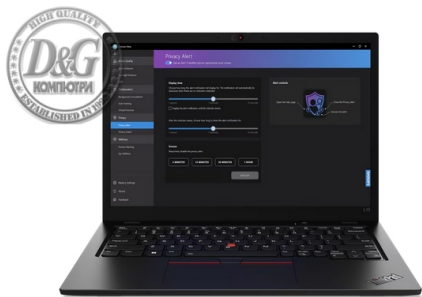

ЛАПТОПИ и ТАБЛЕТИ > ЛАПТОПИ

Lenovo ThinkPad L13 G5 Intel Core Ultra 5 125U (up to 4.3GHz, 12MB), 16GB LPDDR5-6400, 512GB SSD, 13.3" WUXGA (1920x1200) IPS AG, Intel Graphics, FHD&IR Cam, Backlit KB, Black, WLAN, BT, 4cell, SCR, FPR, Win11Pro, 3Y Onsite