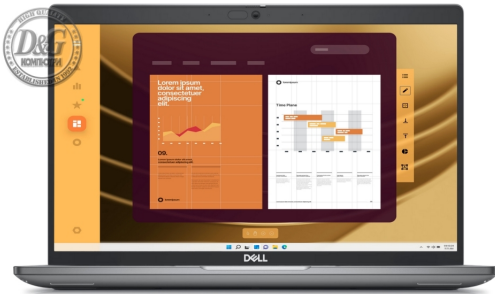

ЛАПТОПИ и ТАБЛЕТИ > ЛАПТОПИ

Dell Latitude 5450, Intel Core Ultra 7 155U (12 MB cache, 12 cores, up to 4.8 GHz), 14.0" FHD (1920x1080) AG,4G, 16 GB, DDR5, 5600 MT/s, 512 GB, SSD PCIe M.2, Intel Graphics, FHD IR Cam and Mic, Wi-Fi 6E, FPR, Backlit Kb, Win 11 Pro, 3Y PS

Модел : N012L545014EMEA_VP

Dell Latitude 5450, Intel Core Ultra 7 155U (12 MB cache, 12 cores, up to 4.8 GHz), 14.0" FHD (1920x1080) AG,4G, 16 GB, DDR5, 5600 MT/s, 512 GB, SSD PCIe M.2, Intel Graphics, FHD IR Cam and Mic, Wi-Fi 6E, FPR, Backlit Kb, Win 11 Pro, 3Y PS

Серия: Latitude 5450

Софтуер: Windows 11 Pro

Процесор, серия: Intel Core Ultra 7

Процесор: Intel Core Ultra 7 155U 1.70 GHz, 12 MB cache

Чипсет: Integrated in the processor

Памет, GB: 16GB 5600MHz (2x8GB)

Памет, слотове: up to 16GB, 2 SODIMM slots

Памет, тип: DDR5

Твърд диск, тип: SSD

Твърд диск, GB: 512GB M.2 2230 Gen 4 PCIe NVMe

Дисплей, inch: 14.0" (35.56 cm)

Сензорен дисплей: -

IPS матрица: IPS

Дисплей, резолюция: 1920x1080

Честота на опресняване, Hz: 60Hz

Дисплей, тип: Anti-Glare

Видео карта, тип: Integrated

Видео карта, модел: Intel Graphics

Видео карта, GB: -

Оптично устройство: -

Звук: 2 speakers, Waves MaxxAudio Pro 13.0, High definition audio interface, Digital-array microphones in camera assembly

Мрежа: 10/100/1000 Mbps

Безжична мрежа: Intel Wi-Fi 6E AX211, 2x2, 802.11ax

Bluetooth: Bluetooth 5.3

4G/LTE: -

M.2 слот: One M.2 2230 slot for WiFi and Bluetooth combo card, One M.2 2230 slot for solid state drive

USB порт: 1 USB 3.2 Gen 1, 1 USB 3.2 Gen 1 with PowerShare

HDMI порт: HDMI

Display порт: -

Ethernet (RJ-45) порт: RJ-45