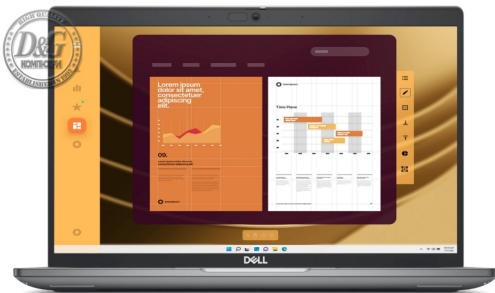

ЛАПТОПИ и ТАБЛЕТИ > ЛАПТОПИ

**Dell Latitude 5450, Intel Core Ultra 5 135U vPro (12 MB cache, 12 cores, up to 4.4 GHz Turbo), 14.0" FHD (1920x1080) AG,4G, 16 GB, DDR5, 5600 MT/s, 1 TB, SSD PCIe M.2, Intel Graphics, FHD IR Cam and Mic, Wi-Fi 6E, FPR, Backlit Kb, Ubuntu, 3Y PS**