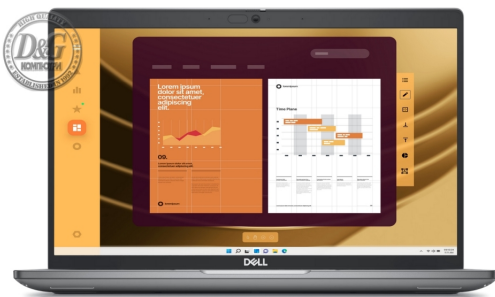

ЛАПТОПИ и ТАБЛЕТИ > ЛАПТОПИ

Dell Latitude 5450, Intel Core Ultra 5 135U vPro (12 MB cache, 12 cores, up to 4.4 GHz Turbo), 14.0" FHD (1920x1080) AG,4G, 16 GB, DDR5, 5600 MT/s, 512 GB, SSD PCIe M.2, Intel Graphics, FHD IR Cam and Mic, Wi-Fi 6E, FPR, Backlit Kb, Ubuntu, 3Y PS

Модел : N009L545014EMEA_VP_UBU

Dell Latitude 5450, Intel Core Ultra 5 135U vPro (12 MB cache, 12 cores, up to 4.4 GHz Turbo), 14.0" FHD (1920x1080) AG,4G, 16 GB, DDR5, 5600 MT/s, 512 GB, SSD PCIe M.2, Intel Graphics, FHD IR Cam and Mic, Wi-Fi 6E, FPR, Backlit Kb, Ubuntu, 3Y PS

Серия: Latitude 5450

Софтуер: Ubuntu 22.04 LTS

Процесор, серия: Intel Core Ultra 5

Процесор: Intel Core Ultra 5 135U 1.10 GHz, 12 MB cache

Чипсет: Integrated in the processor

Памет, GB: 16GB 5600MHz (2x8GB)

Памет, слотове: up to 16GB, 2 SODIMM slots

Памет, тип: DDR5

Твърд диск, тип: SSD

Твърд диск, GB: 512GB M.2 2230 Gen 4 PCIe NVMe

Дисплей, inch: 14.0" (35.56 cm)

Сензорен дисплей: -

IPS матрица: IPS

Дисплей, резолюция: 1920x1080

Честота на опресняване, Hz: 60Hz

Дисплей, тип: Anti-Glare

Видео карта, тип: Integrated

Видео карта, модел: Intel Graphics

Видео карта, GB: -

Оптично устройство: -

Звук: 2 speakers, Waves MaxxAudio Pro 13.0, High definition audio interface, Digital-array microphones in camera assembly

Мрежа: 10/100/1000 Mbps

Безжична мрежа: Intel Wi-Fi 6E AX211, 2x2, 802.11ax

Bluetooth: Bluetooth 5.3

4G/LTE: -

M.2 слот: One M.2 2230 slot for WiFi and Bluetooth combo card, One M.2 2230 slot for solid state drive

USB порт: 1 USB 3.2 Gen 1, 1 USB 3.2 Gen 1 with PowerShare

HDMI порт: HDMI

Display порт: -