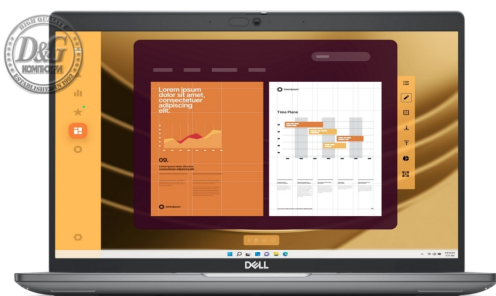

ЛАПТОПИ и ТАБЛЕТИ > ЛАПТОПИ

Dell Latitude 5450, Intel Core Ultra 5 135U vPro (12 MB cache, 12 cores, up to 4.4 GHz Turbo), 14.0" FHD (1920x1080) AG,4G, 16 GB, DDR5, 5600 MT/s, 512 GB, SSD PCIe M.2, Intel Graphics, FHD IR Cam and Mic, Wi-Fi 6E, FPR, Backlit Kb, Ubuntu, 3Y PS