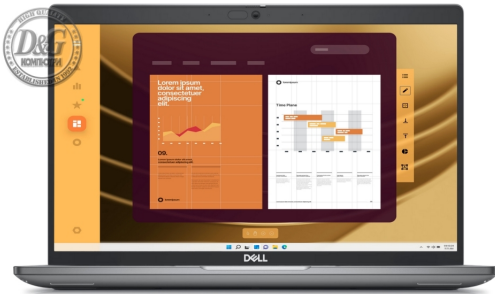

ЛАПТОПИ и ТАБЛЕТИ > ЛАПТОПИ

Dell Latitude 5450, Intel Core Ultra 5 125U (12 MB cache, 12 cores, up to 4.3 GHz Turbo), 14.0" FHD (1920x1080) AG,4G, 8 GB, DDR5, 5600 MT/s, 512 GB, SSD PCIe M.2, Intel Graphics, FHD IR Cam and Mic, Wi-Fi 6E, FPR, Backlit Kb, Ubuntu, 3Y PS

Модел : N006L545014EMEA_VP_UBU

Dell Latitude 5450, Intel Core Ultra 5 125U (12 MB cache, 12 cores, up to 4.3 GHz Turbo), 14.0" FHD (1920x1080) AG,4G, 8 GB, DDR5, 5600 MT/s, 512 GB, SSD PCIe M.2, Intel Graphics, FHD IR Cam and Mic, Wi-Fi 6E, FPR, Backlit Kb, Ubuntu, 3Y PS

Серия: Latitude 5450

Софтуер: Ubuntu 22.04 LTS

Процесор, серия: Intel Core Ultra 5

Процесор: Intel Core Ultra 5 125U 1.30 GHz, 12 MB cache

Чипсет: Integrated in the processor

Памет, GB: 8GB 5600MHz (1x8GB)

Памет, слотове: up to 16GB, 2 SODIMM slots

Памет, тип: DDR5

Твърд диск, тип: SSD

Твърд диск, GB: 512GB M.2 2230 Gen 4 PCIe NVMe

Дисплей, inch: 14.0" (35.56 cm)

Сензорен дисплей: -

IPS матрица: IPS

Дисплей, резолюция: 1920x1080

Честота на опресняване, Hz: 60Hz

Дисплей, тип: Anti-Glare

Видео карта, тип: Integrated

Видео карта, модел: Intel Graphics

Видео карта, GB: -

Оптично устройство: -

Звук: 2 speakers, Waves MaxxAudio Pro 13.0, High definition audio interface, Digital-array microphones in camera assembly

Мрежа: 10/100/1000 Mbps

Безжична мрежа: Intel Wi-Fi 6E AX211, 2x2, 802.11ax

Bluetooth: Bluetooth 5.3

4G/LTE: -

M.2 слот: One M.2 2230 slot for WiFi and Bluetooth combo card, One M.2 2230 slot for solid state drive

USB порт: 1 USB 3.2 Gen 1, 1 USB 3.2 Gen 1 with PowerShare

HDMI порт: HDMI

Display порт: -

Ethernet (RJ-45) порт: RJ-45