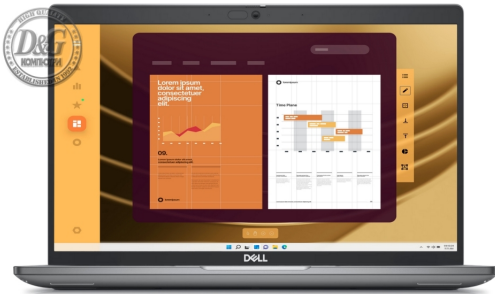

## **Dell Latitude 5450, Intel Core Ultra 5 125U (12 MB cache, 12 cores, up to 4.3 GHz Turbo), 14.0" FHD (1920x1080) AG,4G, 8 GB, DDR5, 5600 MT/s, 512 GB, SSD PCIe M.2, Intel Graphics, FHD IR Cam and Mic, Wi-Fi 6E, FPR, Backlit Kb, Ubuntu, 3Y PS**