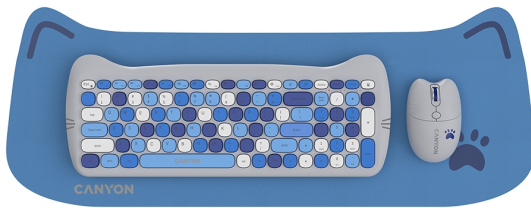

КОМПЮТЪРНА ПЕРИФЕРИЯ > Клавиатури

## CANYON set HSET-W6 Keyboard+Mouse Kitty Edition AAA+AA Wireless Blue

Модел : CNS-HSETW6BL

CANYON set HSET-W6 Keyboard+Mouse Kitty Edition AAA+AA Wireless Blue

CANYON set HSET-W6 Keyboard+Mouse Kitty Edition AAA+AA Wireless Blue

Име на маркетингов модел: HSET-W6

Търговско име: Set CANYON HSET-W6 Keyboard+Mouse Kitty Edition AAA+AA Wireless Blue

Разположение на устройството: Външен

Технология на свързване: Безжичен

Брой бутони: 104