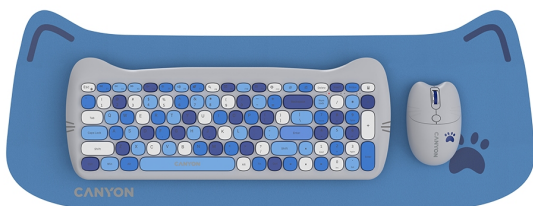

КОМПЮТЪРНА ПЕРИФЕРИЯ > Клавиатури

CANYON set HSET-W6 Keyboard+Mouse Kitty Edition AAA+AA Wireless Blue

Модел : CNS-HSETW6BL

CANYON set HSET-W6 Keyboard+Mouse Kitty Edition AAA+AA Wireless Blue

CANYON set HSET-W6 Keyboard+Mouse Kitty Edition AAA+AA Wireless Blue

Име на маркетингов модел: HSET-W6

Търговско име: Set CANYON HSET-W6 Keyboard+Mouse Kitty Edition AAA+AA Wireless Blue

Разположение на устройството: Външен

Технология на свързване: Безжичен

Брой бутони: 104