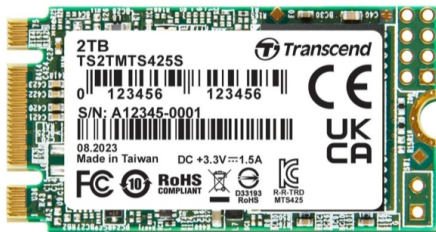

КОМПЮТЪРНИ КОМПОНЕНТИ > SSD

Transcend 2TB, M.2 2242 SSD, SATA3 B+M Key, TLC

Модел : TS2TMTS425S

Transcend 2TB, M.2 2242 SSD, SATA3 B+M Key, TLC

Предназначен за: Лаптопи

Капацитет, GB: 2 048 GB (2 TB)

Външен/ вътрешен: Internal

Скорост на четене, MB/s: Up to 550 MB/s

Скорост на запис, MB/s: Up to 500 MB/s

Форм-фактор: M.2 2242

Интерфейс: SATA III 6Gb/s

Цвят: N/A

Размери (Ш, Д, В), mm: 42.0 x 22.0 x 3.6 mm

Тегло, g: 5 g

Цена : 423.24 лв. с ДДС