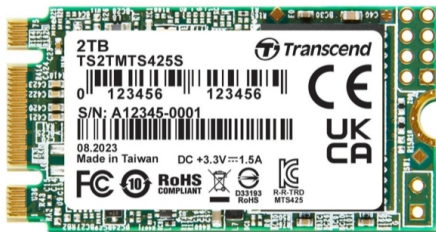

## Transcend 2TB, M.2 2242 SSD, SATA3 B+M Key, TLC

Модел : TS2TMTS425S

Transcend 2TB, M.2 2242 SSD, SATA3 B+M Key, TLC

Предназначен за: Лаптопи

Капацитет, GB: 2 048 GB (2 TB)

Външен/ вътрешен: Internal

Скорост на четене, MB/s: Up to 550 MB/s

Скорост на запис, MB/s: Up to 500 MB/s

Форм-фактор: M.2 2242

Интерфейс: SATA III 6Gb/s

Цвят: N/A

Размери (Ш, Д, В), mm: 42.0 x 22.0 x 3.6 mm

Тегло, g: 5 g

Цена : 366.35 лв. с ДДС

Наличност: Този продукт е бил добавен в нашия каталог на Вт 28 май, 2024