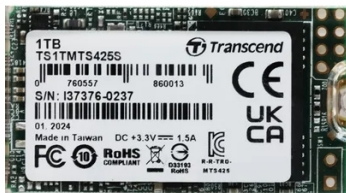

КОМПЮТЪРНИ КОМПОНЕНТИ > SSD

Transcend 1TB, M.2 2242 SSD, SATA3 B+M Key, TLC

Модел : TS1TMTS425S

Transcend 1TB, M.2 2242 SSD, SATA3 B+M Key, TLC

Предназначен за: Лаптопи

Капацитет, GB: 1 024 GB (1 TB)

Външен/ вътрешен: Internal

Скорост на четене, MB/s: Up to 550 MB/s

Скорост на запис, MB/s: Up to 500 MB/s

Форм-фактор: M.2 2242

Интерфейс: SATA III 6Gb/s

Цвят: N/A

Размери (Ш, Д, В), mm: 42.0 x 22.0 x 3.6 mm

Тегло, g: 5 g

Цена : 208.19 лв. с ДДС