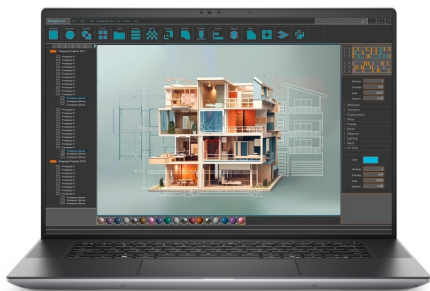

ЛАПТОПИ и ТАБЛЕТИ > ЛАПТОПИ

**Dell Precision 5690, Intel Core Ultra 7 165H vPro (24 MB cache, 16C, up to 5.0 GHz), 16" FHD+ (1920x1200), 500 nits IPS, FHD HDR IR Cam, 32GB LPDDR5x 7467 MT/s, 1TB M.2 2280 G4, NVIDIA RTX 2000 Ada 8GB GDDR6, Wi-Fi 7, BT, FPR, Backlit, Win 11 Pro, 3Y PS**

Модел : N001P5690EMEA\_VP

Dell Precision 5690, Intel Core Ultra 7 165H vPro (24 MB cache, 16C, up to 5.0 GHz), 16" FHD+ (1920x1200), 500 nits IPS, FHD HDR IR Cam, 32GB LPDDR5x 7467 MT/s, 1TB M.2 2280 G4, NVIDIA RTX 2000 Ada 8GB GDDR6, Wi-Fi 7, BT, FPR, Backlit, Win 11 Pro, 3Y PS

Серия: Precision 5690

Софтуер: Windows 11 Pro

Процесор, серия: Intel Core Ultra 7

Процесор: Intel Core Ultra 7 165H vPro 1.40 GHz, 24 MB cache

Чипсет: Intel MTL-H 45W

Памет, GB: 32GB 7467 MT/s

Памет, слотове: Integrated on system board