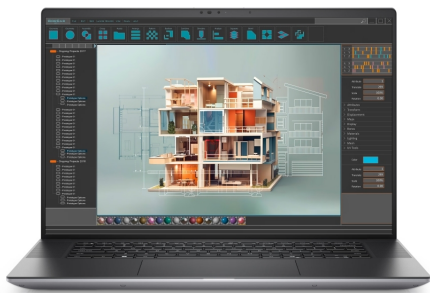

## **Dell Precision 5690, Intel Core Ultra 7 165H vPro (24 MB cache, 16C, up to 5.0 GHz), 16" FHD+ (1920x1200), 500 nits IPS, FHD HDR IR Cam, 32GB LPDDR5x 7467 MT/s, 1TB M.2 2280 G4, NVIDIA RTX 2000 Ada 8GB GDDR6, Wi-Fi 7, BT, FPR, Backlit, Win 11 Pro, 3Y PS**

Модел : N001P5690EMEA\_VP

Dell Precision 5690, Intel Core Ultra 7 165H vPro (24 MB cache, 16C, up to 5.0 GHz), 16" FHD+ (1920x1200), 500 nits IPS, FHD HDR IR Cam, 32GB LPDDR5x 7467 MT/s, 1TB M.2 2280 G4, NVIDIA RTX 2000 Ada 8GB GDDR6, Wi-Fi 7, BT, FPR, Backlit, Win 11 Pro, 3Y PS