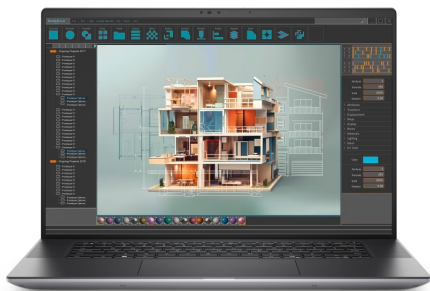

ЛАПТОПИ и ТАБЛЕТИ > ЛАПТОПИ

Dell Precision 5690, Intel Core Ultra 7 165H vPro (24 MB cache, 16C, up to 5GHz), 16" FHD+ (1920x1200), 500 nits IPS, FHD HDR IR Cam, 32GB LPDDR5x 7467 MT/s, 1TB, M.2 2280, Gen 4, NVIDIA RTX 1000 Ada 6GB GDDR6, Wi-Fi 7, BT, FPR, Backlit, Win 11 Pro, 3Y

Модел : N002P5690EMEA_VP

Dell Precision 5690, Intel Core Ultra 7 165H vPro (24 MB cache, 16C, up to 5GHz), 16" FHD+ (1920x1200), 500 nits IPS, FHD HDR IR Cam, 32GB LPDDR5x 7467 MT/s, 1TB, M.2 2280, Gen 4, NVIDIA RTX 1000 Ada 6GB GDDR6, Wi-Fi 7, BT, FPR, Backlit, Win 11 Pro, 3Y