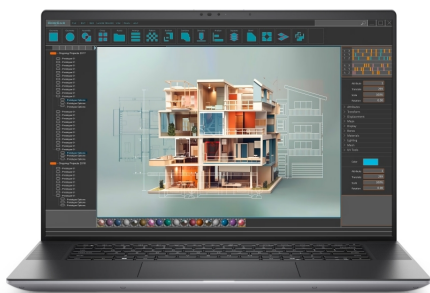

ЛАПТОПИ и ТАБЛЕТИ > ЛАПТОПИ

Dell Precision 5690, Intel Core Ultra 7 165H vPro (24 MB cache, 16C, up to 5GHz), 16" FHD+ (1920x1200), 500 nits IPS, FHD HDR IR Cam, 32GB LPDDR5x 7467 MT/s, 1TB, M.2 2280, Gen 4, NVIDIA RTX 1000 Ada 6GB GDDR6, Wi-Fi 7, BT, FPR, Backlit, Win 11 Pro, 3Y

Модел : N002P5690EMEA_VP

Dell Precision 5690, Intel Core Ultra 7 165H vPro (24 MB cache, 16C, up to 5GHz), 16" FHD+ (1920x1200), 500 nits IPS, FHD HDR IR Cam, 32GB LPDDR5x 7467 MT/s, 1TB, M.2 2280, Gen 4, NVIDIA RTX 1000 Ada 6GB GDDR6, Wi-Fi 7, BT, FPR, Backlit, Win 11 Pro, 3Y

Серия: Precision 5690

Софтуер: Windows 11 Pro

Процесор, серия: Intel Core Ultra 7

Процесор: Intel Core Ultra 7 165H 1.40 GHz, 24 MB cache

Чипсет: Intel MTL-H 45W

Памет, GB: 32GB 7467 MT/s

Памет, слотове: Integrated on system board