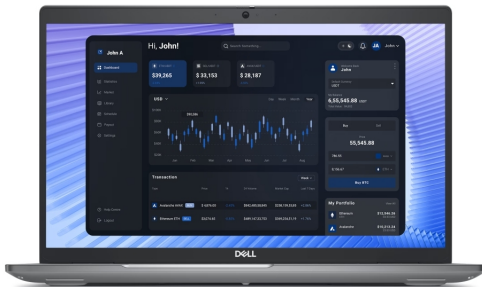

ЛАПТОПИ и ТАБЛЕТИ > ЛАПТОПИ

Dell Precision 3590, Intel Core Ultra 7 165H vPro (24MB cache, 16C, up to 5 GHz), 15.6" FHD (1920x1080), 250 nits, WWAN, FHD Cam, 16GB (1x16GB) DDR5 5600 MT/s, 512GB M.2 2230 Gen 4, NVIDIA RTX 500 Ada 4GB GDDR6, Wi-Fi 6E, BT, SCR, Backlit, Win 11 Pro, 3Y

Модел : N004P3590EMEA_VP

Dell Precision 3590, Intel Core Ultra 7 165H vPro (24MB cache, 16C, up to 5 GHz), 15.6" FHD (1920x1080), 250 nits, WWAN, FHD Cam, 16GB (1x16GB) DDR5 5600 MT/s, 512GB M.2 2230 Gen 4, NVIDIA RTX 500 Ada 4GB GDDR6, Wi-Fi 6E, BT, SCR, Backlit, Win 11 Pro, 3Y