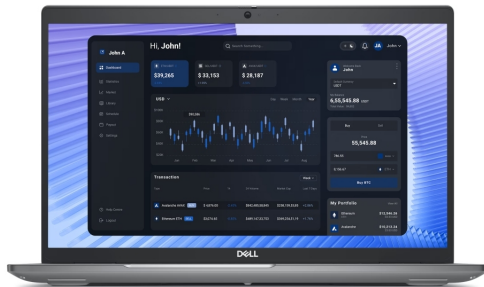

ЛАПТОПИ и ТАБЛЕТИ > ЛАПТОПИ

Dell Precision 3590, Intel Core Ultra 7 155H vPro (24 MB cache, 16C, up to 4.8 GHz), 15.6" FHD (1920x1080), 250 nits, FHD Cam, 32GB (2x16GB) DDR5 5600 MT/s, 512GB, M.2 2230, Gen 4, NVIDIA RTX 500 Ada 4GB GDDR6, Wi-Fi 6E, BT, SCR, Backlit, Win 11 Pro, 3Y

Модел : N002P3590EMEA_VP

Dell Precision 3590, Intel Core Ultra 7 155H vPro (24 MB cache, 16C, up to 4.8 GHz), 15.6" FHD (1920x1080), 250 nits, FHD Cam, 32GB (2x16GB) DDR5 5600 MT/s, 512GB, M.2 2230, Gen 4, NVIDIA RTX 500 Ada 4GB GDDR6, Wi-Fi 6E, BT, SCR, Backlit, Win 11 Pro, 3Y