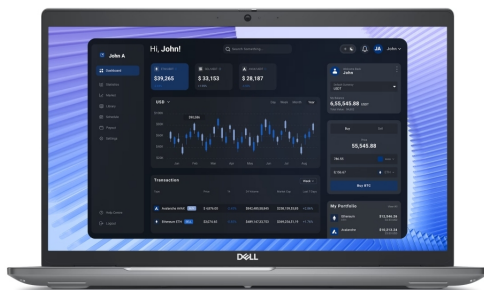

ЛАПТОПИ и ТАБЛЕТИ > ЛАПТОПИ

Dell Precision 3590, Intel Core Ultra 7 155H vPro (24MB cache, 16C, up to 4.8 GHz), 15.6" FHD (1920x1080), 250 nits, FHD Cam, 16GB (1x16GB) DDR5 5600 MT/s, 512GB M.2 2230, Gen 4, NVIDIA RTX 500 Ada 4GB GDDR6, Wi-Fi 6E, BT, SCR, Backlit, Win 11 Pro, 3Y PS

Модел : N001P3590EMEA_VP

Dell Precision 3590, Intel Core Ultra 7 155H vPro (24MB cache, 16C, up to 4.8 GHz), 15.6" FHD (1920x1080), 250 nits, FHD Cam, 16GB (1x16GB) DDR5 5600 MT/s, 512GB M.2 2230, Gen 4, NVIDIA RTX 500 Ada 4GB GDDR6, Wi-Fi 6E, BT, SCR, Backlit, Win 11 Pro, 3Y PS