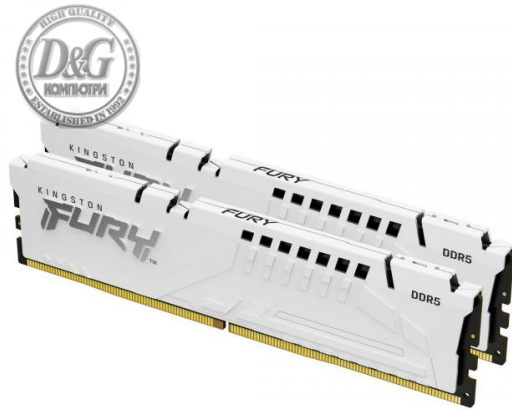

КОМПЮТЪРНИ КОМПОНЕНТИ > Памети

Памет Kingston FURY Beast White 32GB(2x16GB) DDR5 6000MHz CL30 KF560C30BWEK2-32 - AMD EXPO

Модел : KIN-RAM-KF560C30BWEK2-32

Памет Kingston FURY Beast White 32GB(2x16GB) DDR5 6000MHz CL30
KF560C30BWEK2-32 - AMD EXPO

ПРОИЗВОДИТЕЛ KINGSTON

ПРОДУКТОВ КОД KF560C30BWEK2-32

БАРКОД 740617343328

ГАРАНЦИЯ 99 месеца

ТИП ПАМЕТ DDR5

КАПАЦИТЕТ 32 GB

ЧЕСТОТА (МНЗ) 6000 MHz

ВОЛТАЖ 1.4 V