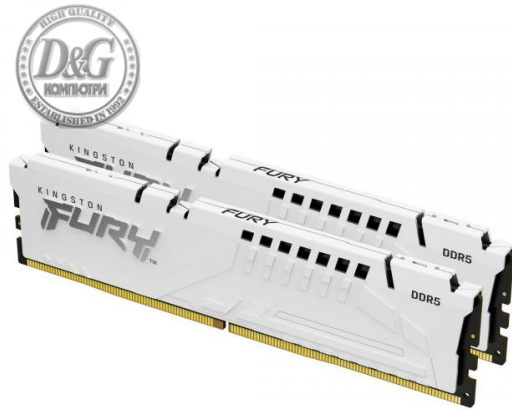

КОМПЮТЪРНИ КОМПОНЕНТИ > Памети

Памет Kingston FURY Beast White 32GB(2x16GB) DDR5 6000MHz CL30 KF560C30BWEK2-32 - AMD EXPO

Модел : KIN-RAM-KF560C30BWEK2-32

Памет Kingston FURY Beast White 32GB(2x16GB) DDR5 6000MHz CL30
KF560C30BWEK2-32 - AMD EXPO

ПРОИЗВОДИТЕЛ KINGSTON

ПРОДУКТОВ КОД KF560C30BWEK2-32

БАРКОД 740617343328

ГАРАНЦИЯ 99 месеца

ТИП ПАМЕТ DDR5

КАПАЦИТЕТ 32 GB

ЧЕСТОТА (МНЗ) 6000 MHz

ВОЛТАЖ 1.4 V

МОДУЛИ Dual channel

ЛАТЕНТНОСТ CL30

РАДИАТОР Да

LED ПОДСВЕТКА Не

ТЕГЛО 0.110 kg

ДРУГИ небуферизирана non-ECC

Цена : 245.94 лв. с ДДС

Наличност: Този продукт е бил добавен в нашия каталог на Вт 16 април, 2024