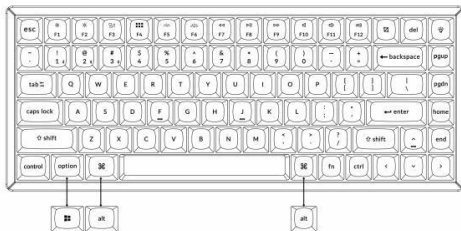

ГЕЙМЪРСКА ПЕРИФЕРИЯ > Геймърски клавиатури

Геймърска механична клавиатура Keychron K2 Pro White QMK/VIA Hot-Swappable K Pro Banana Switch, RGB Backlight Plastic Frame

Модел : KEYCHRON-KEY-K2P-P4

Геймърска механична клавиатура Keychron K2 Pro White QMK/VIA

Hot-Swappable K Pro Banana Switch, RGB Backlight Plastic Frame

ПРОИЗВОДИТЕЛ Keychron

ПРОДУКТОВ КОД K2P-P4

БАРКОД 4895248851844

ГАРАНЦИЯ 24 месеца

ТИП АКЦЕСОАР Gaming

ТИП КЛАВИАТУРА Механична

СВЪРЗВАНЕ Безжична, C кабел

ИНТЕРФЕЙС USB

СУИЧОВЕ Keychron K Pro Banana

ПРОФИЛ НА БУТОНИТЕ Високо профилни

LED ПОДСВЕТКА Бяла

МУЛТИМЕДИЙНИ ФУНКЦИИ Да

МАКРО БУТОНИ Не

ВКЛЮЧЕНА МИШКА. Не

РАЗМЕРИ 316.6 x 126.91 x 12.46 mm