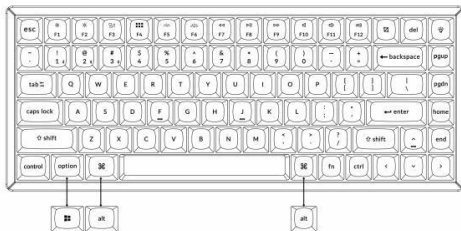

ГЕЙМЪРСКА ПЕРИФЕРИЯ > Геймърски клавиатури

## Геймърска механична клавиатура Keychron K2 Pro White QMK/VIA Hot-Swappable K Pro Banana Switch, RGB Backlight Plastic Frame

Модел : KEYCHRON-KEY-K2P-P4

Геймърска механична клавиатура Keychron K2 Pro White QMK/VIA

Hot-Swappable K Pro Banana Switch, RGB Backlight Plastic Frame

ПРОИЗВОДИТЕЛ Keychron

ПРОДУКТОВ КОД K2P-P4

БАРКОД 4895248851844

ГАРАНЦИЯ 24 месеца

ТИП АКЦЕСОАР Gaming

ТИП КЛАВИАТУРА Механична

СВЪРЗВАНЕ Безжична, C кабел

ИНТЕРФЕЙС USB

СУИЧОВЕ Keychron K Pro Banana

ПРОФИЛ НА БУТОНИТЕ Високо профилни

LED ПОДСВЕТКА Бяла

МУЛТИМЕДИЙНИ ФУНКЦИИ Да

МАКРО БУТОНИ Не

ВКЛЮЧЕНА МИШКА Не

РАЗМЕРИ 316.6 x 126.91 x 12.46 mm