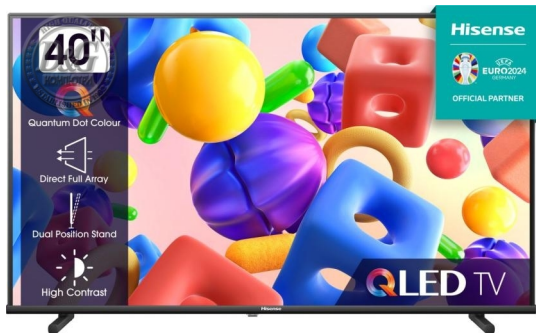

## Hisense 40" A5KQ, Full HD 1920x1080, QLED, Quantum Dot , HDR, HLG, DTS HD, DTS Virtual X, Dolby Audio, Smart TV, WiFi, WiFi Direct, 2xHDMI, 2xUSB, LAN, CI+, DVB-T2/C/S2, Black

Модел : 40A5KQ

Hisense 40" A5KQ, Full HD 1920x1080, QLED, Quantum Dot , HDR, HLG, DTS HD, DTS Virtual X, Dolby Audio, Smart TV, WiFi, WiFi Direct, 2xHDMI, 2xUSB, LAN, CI+, DVB-T2/C/S2, Black

Размер на екрана, inch: 40" (101.6 cm)

Вид на екрана: Flat

Технология: Direct LED

Резолюция: 1920x1080

Smart функция: Smart TV

Динамичен контраст: 5 000:1

Честота, Hz: 60Hz

Тунер: DVB-T2/T/C/S2/S

Размери с поставка (Ш, Д, В), cm: 90.0 x 17.9 x 54.2 cm

Цвят: Black

VESA размер, mm: 200 x 200 mm

Други: Quantum Dot

Цена : 469.00 лв. с ДДС

Наличност: Този продукт е бил добавен в нашия каталог на Пн 01 април, 2024