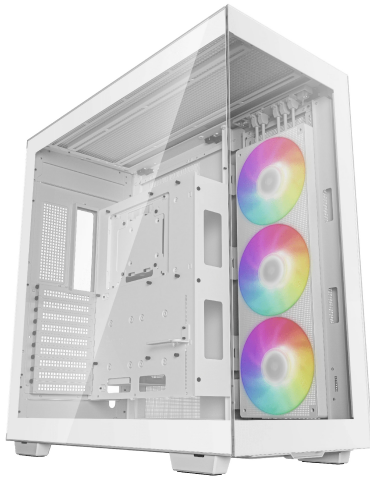

## DeepCool кутия Case E-ATX - CH780 WH - Dual-Chamber

Модел : R-CH780-WHADE41-G-1

DeepCool кутия Case E-ATX - CH780 WH - Dual-Chamber

Гаранция: 24 месеца

ПРОИЗВОДИТЕЛ DeepCool

КОД НА ПРОИЗВОДИТЕЛЯ R-CH780-WHADE41-G-1

ФОРМАТ E-ATX/mATX/Mini-ITX

ФОРМ ФАКТОР Big Tower

ПОДДРЪЖКА НА ВОДНО ОХЛАЖДАНЕ 420 mm -

От страни 360 mm - От страни 280 mm - От страни 240 mm -

От страни 120 mm - От страни 420 mm - Отдолу 360 mm -

Отдолу 280 mm - Отдолу 240 mm - Отдолу 120 mm -

Отдолу 420 mm - Отгоре 360 mm - Отгоре 280 mm -

Отгоре 240 mm - Отгоре 140 mm - Отгоре 120 mm - Отгоре

RGB Addressable Да

ПРОЗРАЧЕН СТРАНИЧЕН КАПАК Tempered glass Да

ИНТЕРФЕЙС 1 x USB 3.1 Type-C / 4 x USB 3.0 / HD Audio x 1