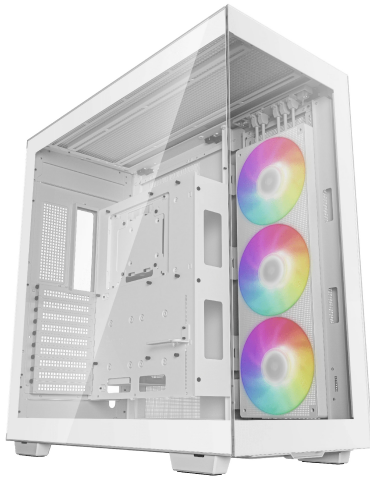

## DeepCool кутия Case E-ATX - CH780 WH - Dual-Chamber

Модел : R-CH780-WHADE41-G-1

DeepCool кутия Case E-ATX - CH780 WH - Dual-Chamber

Гаранция: 24 месеца

ПРОИЗВОДИТЕЛ DeepCool

КОД НА ПРОИЗВОДИТЕЛЯ R-CH780-WHADE41-G-1

ФОРМАТ E-ATX mATX Mini-ITX

ФОРМ ФАКТОР Big Tower

ПОДДРЪЖКА НА ВОДНО ОХЛАЖДАНЕ 420 mm -

От страни 360 mm - От страни 280 mm - От страни 240 mm -

От страни 120 mm - От страни 420 mm - Отдолу 360 mm -

Отдолу 280 mm - Отдолу 240 mm - Отдолу 120 mm -

Отдолу 420 mm - Отгоре 360 mm - Отгоре 280 mm -

Отгоре 240 mm - Отгоре 140 mm - Отгоре 120 mm - Отгоре

RGB Addressable Да

ПРОЗРАЧЕН СТРАНИЧЕН КАПАК Tempered glass Да

ИНТЕРФЕЙС 1 x USB 3.1 Type-C 4 x USB 3.0 HD Audio x 1