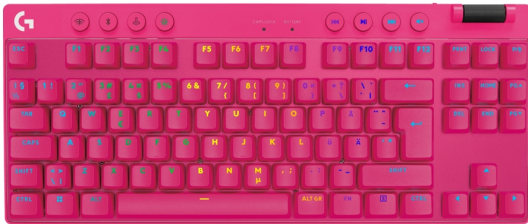

ГЕЙМЪРСКА ПЕРИФЕРИЯ > Геймърски клавиатури

LOGITECH G PRO X TKL LIGHTSPEED Mechanical Gaming Keyboard - MAGENTA - US INT'I - TACTILE

Модел : 920-012159

LOGITECH G PRO X TKL LIGHTSPEED Mechanical Gaming Keyboard - MAGENTA - US INT'I - TACTILE

LOGITECH G PRO X TKL LIGHTSPEED Mechanical Gaming Keyboard - MAGENTA - US INT'I - TACTILE

Разположение на устройството: Външен

Технология на свързване: С кабел

Форм фактор: Compact

Брой клавиши за бърз достъп: 12

Функция на бутона/клавиша: Програмируем

Keys Type: Механични

Характеристики на клавиатурата: Multimedia Function

Detachable Built-in Memory RGB Backlighting Adjustable Tilt

Legs Tenkeyless Tactile Switch

Необходима операционна система: Apple Mac OS

Windows

Изисква периферни устройства: USB портИнтернет

връзка за незадължително изтегляне на софтуер

Локализация: US English

Външен цвят: Магента

Включени аксесоари: Ръководство за употреба Key-puller

Включени кабели: Micro-USB Cable