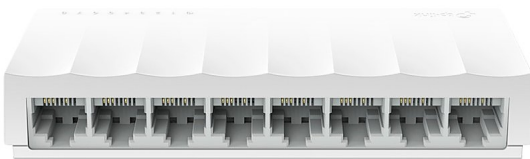

## TP-Link LiteWave 8-Port 10/100Mbps Desktop Switch, 8 10/100Mbps RJ45 Ports, Desktop Plastic Case, Green Ethernet technology

Модел : LS1008

TP-Link LiteWave 8-Port 10/100Mbps Desktop Switch, 8 10/100Mbps RJ45 Ports, Desktop Plastic Case, Green Ethernet technology

TP-Link LiteWave 8-Port 10/100Mbps Desktop Switch, 8 10/100Mbps RJ45 Ports, Desktop Plastic Case, Green Ethernet technology

Брой портове: 8 x 10Base-T/100Base-TX (Fast Ethernet)

Метод на комутация: Store and Forward

Размер на таблицата с MAC адреси: 2K

Съвместимост с мрежови стандарти: IEEE 802.3u IEEE 802.3x IEEE 802.3i

Мрежови характеристики: Auto-Negotiation Jumbo Frames Support MDI/MDI-X switch

Разположение на устройството: Външен