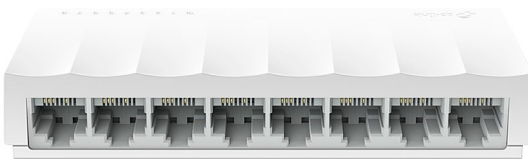

МРЕЖОВА ТЕХНИКА > СУИЧОВЕ

TP-Link LiteWave 8-Port 10/100Mbps Desktop Switch, 8 10/100Mbps RJ45 Ports, Desktop Plastic Case, Green Ethernet technology

Модел : LS1008

TP-Link LiteWave 8-Port 10/100Mbps Desktop Switch, 8 10/100Mbps RJ45 Ports, Desktop Plastic Case, Green Ethernet technology

TP-Link LiteWave 8-Port 10/100Mbps Desktop Switch, 8 10/100Mbps RJ45 Ports, Desktop Plastic Case, Green Ethernet technology

Брой портове: 8 x 10Base-T/100Base-TX (Fast Ethernet)

Метод на комутация: Store and Forward

Размер на таблицата с MAC адреси: 2K

Съвместимост с мрежови стандарти: IEEE 802.3u IEEE 802.3x IEEE 802.3i

Мрежови характеристики: Auto-Negotiation Jumbo Frames Support MDI/MDI-X switch

Разположение на устройството: Външен