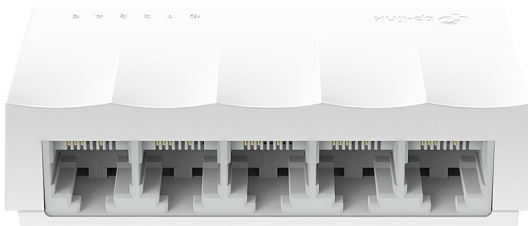

МРЕЖОВА ТЕХНИКА > СУИЧОВЕ

TP-Link LiteWave 5-Port 10/100Mbps Desktop Switch, 5 10/100Mbps RJ45 Ports, Desktop Plastic Case, Green Ethernet technology

Модел : LS1005

TP-Link LiteWave 5-Port 10/100Mbps Desktop Switch, 5 10/100Mbps RJ45 Ports, Desktop Plastic Case, Green Ethernet technology

TP-Link LiteWave 5-Port 10/100Mbps Desktop Switch, 5 10/100Mbps RJ45 Ports, Desktop Plastic Case, Green Ethernet technology

Брой портове: 5 x 10Base-T/100Base-TX (Fast Ethernet)

Метод на комутация: Store and Forward

Размер на таблицата с MAC адреси: 2K

Съвместимост с мрежови стандарти: IEEE 802.3u IEEE 802.3x IEEE 802.3i

Мрежови характеристики: Auto-Negotiation Jumbo Frames Support MDI/MDI-X switch

Разположение на устройството: Външен

Видове монтаж: Десктоп

Сертификати: CE, FCC, RoHS

LAN: 5 (RJ-45)

AC Adapter: Външен Output: DC 5 V

Консумирана енергия при работа: 1.65 W

Дълбочина: 45.7 mm

Височина: 22.8 mm

Ширина: 83.6 mm