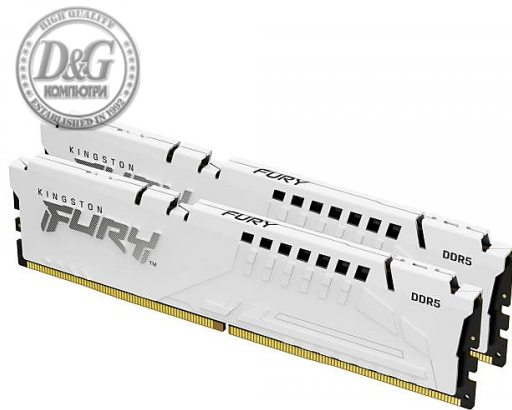

КОМПЮТЪРНИ КОМПОНЕНТИ > Памети

Памет Kingston FURY Beast White 32GB(2x16GB) DDR5 6000MHz CL36 AMD EXPO, KF560C36BWEK2-32

Модел : KIN-RAM-KF560C36BWEK2-32

Памет Kingston FURY Beast White 32GB(2x16GB) DDR5 6000MHz CL36 AMD EXPO, KF560C36BWEK2-32

ПРОИЗВОДИТЕЛ KINGSTON

ПРОДУКТОВ КОД KF560C36BWEK2-32

БАРКОД 740617333688

ГАРАНЦИЯ 99 месеца

ТИП ПАМЕТ DDR5

КАПАЦИТЕТ 32 GB

ЧЕСТОТА (MHZ) 6000 MHz

ВОЛТАЖ 1.25 V