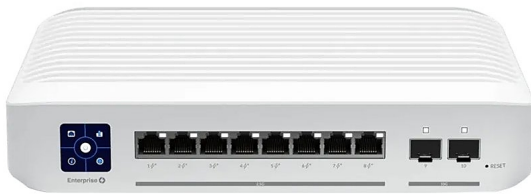

МРЕЖОВА ТЕХНИКА > СУИЧОВЕ

Ubiquiti Enterprise Layer 3, PoE switch with (8) 2.5GbE, 802.3at PoE+ RJ45 ports and (2) 10G SFP+ ports

Модел : USW-ENTERPRISE-8-POE-EU

Ubiquiti Enterprise Layer 3, PoE switch with (8) 2.5GbE, 802.3at PoE+ RJ45 ports and (2) 10G SFP+ ports

Ubiquiti Enterprise Layer 3, PoE switch with (8) 2.5GbE, 802.3at PoE+ RJ45 ports and (2) 10G SFP+ ports

Брой портове: 8 x (Ethernet/Fast Ethernet/Gigabit Ethernet) 2 x (10 Gbps)

Комутационни слоеве: Layer 3

Съвместимост с мрежови стандарти: IEEE 802.3af IEEE 802.3at

Мрежови характеристики: 8 Ports PoE+

Сертификати: CE, FCC, IC

LAN: 8 (RJ-45)

SFP+: 2

Power over Ethernet/Power Adapter: Вътрешен AC 100-240 V, 50/60 Hz

Максимално изходно захранване: 120 W

Консумирана енергия при работа: 32 W

Дълбочина: 248 мм

Височина: 44 мм

Ширина: 200 мм

Номинално тегло: 2.4 кг

Външен цвят: Бял

Максимална температура на околната среда: 40 °C