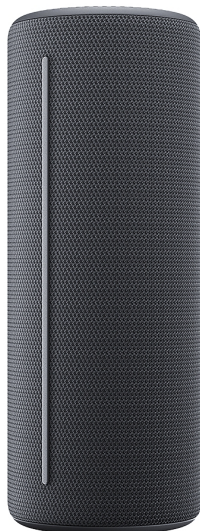

МУЛТИМЕДИЙНИ ПРОДУКТИ > Високоговорители

WE. HEAR 1 By Loewe Portable Speaker 40W, Storm Grey

Модел : 60701D10

WE. HEAR 1 By Loewe Portable Speaker 40W, Storm Grey

WE. HEAR 1 By Loewe Portable Speaker 40W, Storm

Grey Тип система: Преносим високоговорител

Компоненти: 1 Speaker

Изходна мощност: 40 W

Аудио контроли: Потенциометър за звук

Play/Pause

Power

Вградени устройства: Микрофон

Bluetooth: Bluetooth 5.0

Поддържани Bluetooth профили: A2DP, AVRCP

Аудио интерфейс: 1 (3.5 мм мини жак)

Дълбочина: 90 мм

Височина: 83 мм

Ширина: 220 мм

Номинално тегло: 0.74 кг

Включени кабели: USB кабел тип C

Външен цвят: Storm Gray