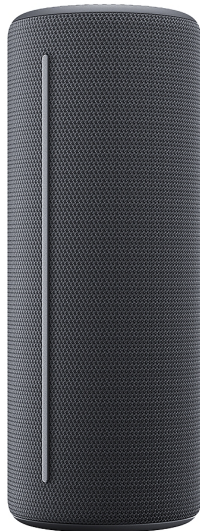

МУЛТИМЕДИЙНИ ПРОДУКТИ > Високоговорители

WE. HEAR 1 By Loewe Portable Speaker 40W, Storm Grey

Модел : 60701D10

WE. HEAR 1 By Loewe Portable Speaker 40W, Storm Grey

WE. HEAR 1 By Loewe Portable Speaker 40W, Storm

Grey Тип система: Преносим високоговорител

Компоненти: 1 Speaker

Изходна мощност: 40 W

Аудио контроли: Потенциометър за звук

Play/Pause

Power

Вградени устройства: Микрофон

Bluetooth: Bluetooth 5.0

Поддържани Bluetooth профили: A2DP, AVRCP

Аудио интерфейс: 1 (3.5 мм мини жак)

Дълбочина: 90 мм

Височина: 83 мм

Ширина: 220 мм

Номинално тегло: 0.74 кг

Включени кабели: USB кабел тип C

Външен цвят: Storm Gray