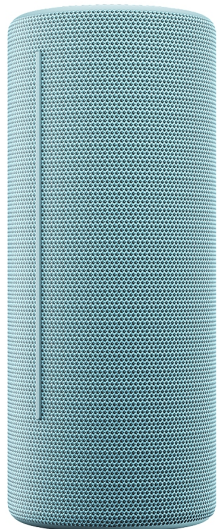

МУЛТИМЕДИЙНИ ПРОДУКТИ > Високоговорители

WE. HEAR 1 By Loewe Portable Speaker 40W, Aqua Blue

Модел : 60701V10

WE. HEAR 1 By Loewe Portable Speaker 40W, Aqua Blue

WE. HEAR 1 By Loewe Portable Speaker 40W, Aqua BlueТип

система: Преносим високоговорител

Компоненти: 1 Speaker

Изходна мощност: 40 W

Аудио контроли: Потенциометър за звук

Play/Pause

Power

Вградени устройства: Микрофон

Bluetooth: Bluetooth 5.0

Поддържани Bluetooth профили: A2DP, AVRCP

Аудио интерфейс: 1 (3.5 мм мини жак)

Дълбочина: 90 мм

Височина: 83 мм

Ширина: 220 мм

Номинално тегло: 0.74 кг

Включени кабели: USB кабел тип C

Външен цвят: Aqua Blue