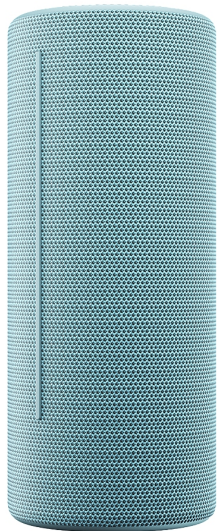

МУЛТИМЕДИЙНИ ПРОДУКТИ > Високоговорители

WE. HEAR 1 By Loewe Portable Speaker 40W, Aqua Blue

Модел : 60701V10

WE. HEAR 1 By Loewe Portable Speaker 40W, Aqua Blue

WE. HEAR 1 By Loewe Portable Speaker 40W, Aqua BlueТип

система: Преносим високоговорител

Компоненти: 1 Speaker

Изходна мощност: 40 W

Аудио контроли: Потенциометър за звук

Play/Pause

Power

Вградени устройства: Микрофон

Bluetooth: Bluetooth 5.0

Поддържани Bluetooth профили: A2DP, AVRCP

Аудио интерфейс: 1 (3.5 мм мини жак)

Дълбочина: 90 мм

Височина: 83 мм

Ширина: 220 мм

Номинално тегло: 0.74 кг

Включени кабели: USB кабел тип C

Външен цвят: Aqua Blue