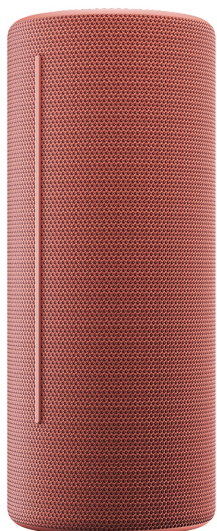

МУЛТИМЕДИЙНИ ПРОДУКТИ > Високоговорители

WE. HEAR 1 By Loewe Portable Speaker 40W, Coral Red

Модел : 60701R10

WE. HEAR 1 By Loewe Portable Speaker 40W, Coral Red

WE. HEAR 1 By Loewe Portable Speaker 40W, Coral RedТип

система: Преносим високоговорител

Компоненти: 1 Speaker

Изходна мощност: 40 W

Аудио контроли: Потенциометър за звук

Play/Pause

Power

Вградени устройства: Микрофон

Bluetooth: Bluetooth 5.0

Поддържани Bluetooth профили: A2DP, AVRCP

Аудио интерфейс: 1 (3.5 мм мини жак)

Дълбочина: 90 мм

Височина: 83 мм

Ширина: 220 мм

Номинално тегло: 0.74 кг

Включени кабели: USB кабел тип C

Външен цвят: Coral Red