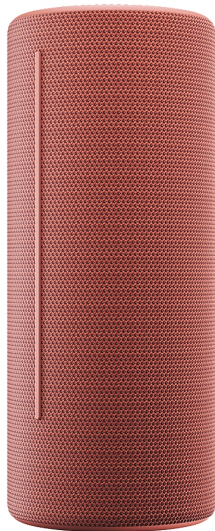

МУЛТИМЕДИЙНИ ПРОДУКТИ > Високоговорители

WE. HEAR 1 By Loewe Portable Speaker 40W, Coral Red

Модел : 60701R10

WE. HEAR 1 By Loewe Portable Speaker 40W, Coral Red

WE. HEAR 1 By Loewe Portable Speaker 40W, Coral RedТип

система: Преносим високоговорител

Компоненти: 1 Speaker

Изходна мощност: 40 W

Аудио контроли: Потенциометър за звук

Play/Pause

Power

Вградени устройства: Микрофон

Bluetooth: Bluetooth 5.0

Поддържани Bluetooth профили: A2DP, AVRCP

Аудио интерфейс: 1 (3.5 мм мини жак)

Дълбочина: 90 мм

Височина: 83 мм

Ширина: 220 мм

Номинално тегло: 0.74 кг

Включени кабели: USB кабел тип C

Външен цвят: Coral Red