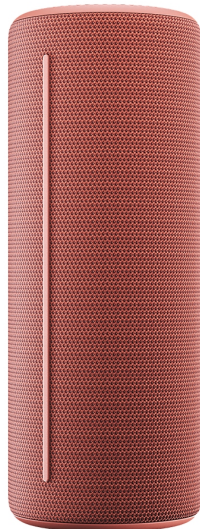

МУЛТИМЕДИЙНИ ПРОДУКТИ > Високоговорители

WE. HEAR 2 By Loewe Portable Speaker 60W, Coral Red

Модел : 60702R10

WE. HEAR 2 By Loewe Portable Speaker 60W, Coral Red

WE. HEAR 2 By Loewe Portable Speaker 60W, Coral Red

Тип система: Преносим високоговорител

Компоненти: 1 Speaker

Изходна мощност: 60 W

Аудио контроли: Потенциометър за звук

Play/Pause

Power

Вградени устройства: Микрофон

Bluetooth: Bluetooth 5.0

Поддържани Bluetooth профили: A2DP, AVRCP

Аудио интерфейс: 1 (3.5 мм мини жак)

Дълбочина: 118 мм

Височина: 112 мм

Ширина: 290 мм

Номинално тегло: 2 кг

Включени кабели: Аудио кабел

USB кабел тип C

Външен цвят: Coral Red

Разположение на устройството: Външен (Автоматичен)

Включени аксесоари: Ръководство за употреба

Handle

Разположение на захранването: Външно

Напрежение на входа: AC 100-240 V

Честота на входа: 50/60 Hz