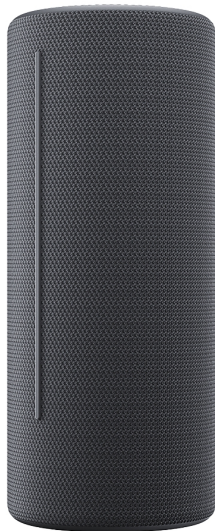

МУЛТИМЕДИЙНИ ПРОДУКТИ > Високоговорители

WE. HEAR 2 By Loewe Portable Speaker 60W, Storm Grey

Модел : 60702D10

WE. HEAR 2 By Loewe Portable Speaker 60W, Storm Grey

WE. HEAR 2 By Loewe Portable Speaker 60W, Storm

Grey Тип система: Преносим високоговорител

Компоненти: 1 Speaker

Изходна мощност: 60 W

Аудио контроли: Потенциометър за звук

Play/Pause

Power

Вградени устройства: Микрофон

Bluetooth: Bluetooth 5.0

Поддържани Bluetooth профили: A2DP, AVRCP

Аудио интерфейс: 1 (3.5 мм мини жак)

Дълбочина: 118 мм

Височина: 112 мм

Ширина: 290 мм

Номинално тегло: 2 кг

Включени кабели: Аудио кабел

USB кабел тип C

Външен цвят: Storm Gray

Разположение на устройството: Външен (Автоматичен)

Включени аксесоари: Ръководство за употреба

Handle

Разположение на захранването: Външно

Напрежение на входа: AC 100-240 V

Честота на входа: 50/60 Hz