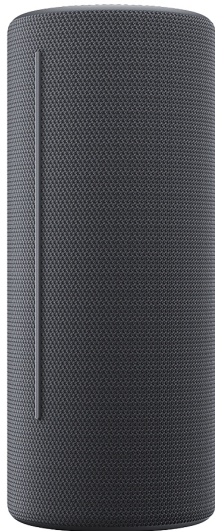

МУЛТИМЕДИЙНИ ПРОДУКТИ > Високоговорители

WE. HEAR 2 By Loewe Portable Speaker 60W, Storm Grey

Модел : 60702D10

WE. HEAR 2 By Loewe Portable Speaker 60W, Storm Grey

WE. HEAR 2 By Loewe Portable Speaker 60W, Storm

GreyТип система: Преносим високоговорител

Компоненти: 1 Speaker

Изходна мощност: 60 W

Аудио контроли: Потенциометър за звук

Play/Pause

Power

Вградени устройства: Микрофон

Bluetooth: Bluetooth 5.0

Поддържани Bluetooth профили: A2DP, AVRCP

Аудио интерфейс: 1 (3.5 мм мини жак)

Дълбочина: 118 мм

Височина: 112 мм

Ширина: 290 мм

Номинално тегло: 2 кг

Включени кабели: Аудио кабел

USB кабел тип C

Външен цвят: Storm Gray

Разположение на устройството: Външен (Автоматичен)

Включени аксесоари: Ръководство за употреба

Handle

Разположение на захранването: Външно

Напрежение на входа: AC 100-240 V

Честота на входа: 50/60 Hz