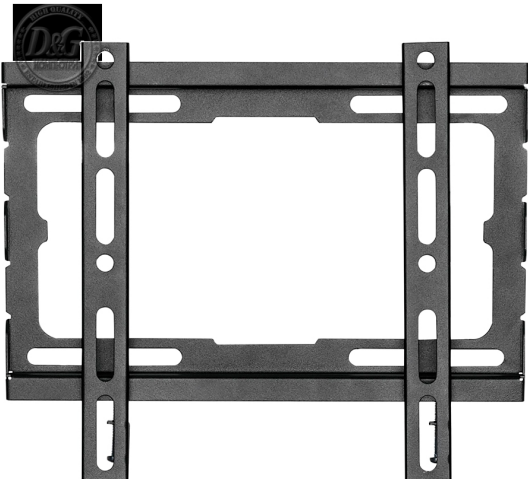

КОМПЮТРИ И СЪРВЪРИ > Опции

Slim design: provides a small distance to the wall Convenient design for quick and easy installation Fixing screws: hold the TV securely Compact packaging. 23-43", 45kg max.

Модел : BASIC-22F

Slim design: provides a small distance to the wall Convenient design for quick and easy installation Fixing screws: hold the TV securely Compact packaging. 23-43", 45kg max.

Slim design: provides a small distance to the wall Convenient design for quick and easy installation Fixing screws: hold the TV securely Compact packaging. 23-43", 45kg

max. Монтажен хардуер - тип: Wall Mounting Kit

Свързани продукти(1): LCD/LED TV 23-43"

Монтажни възможности на плосък панел: up to 200x200mm

Maximum Screen Weight: 45 кг

Разположение на устройството: Външен

Външен цвят: Черен

Гаранционни продукти - подлежащи на връщане: Да

Гаранционни условия (месец): 24 мес.

Критерии за валидност на гаранцията: Сериен номер

Дълбочина на пакета (мм): 270 мм

Широчина на пакет (мм): 175 мм