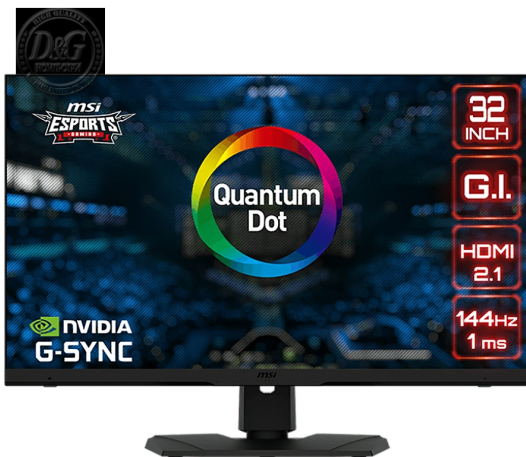

## MSI Optix MPG321UR QD Gaming Monitor, 32" 144Hz, UHD (3840x2160) 16:9, IPS Anti-glare, 1ms, 400nits (600HDR), 1000:1, 178°/178° G-sync compatible, Adjustable Stand, DisplayHDR 600, 1x DP, 2x HDMI, 1x USB Type-C, 3Y Warranty

Модел : OPTIX\_MPG321UR\_QD

MSI Optix MPG321UR QD Gaming Monitor, 32" 144Hz, UHD (3840x2160) 16:9, IPS Anti-glare, 1ms, 400nits (600HDR), 1000:1, 178°/178° G-sync compatible, Adjustable Stand, DisplayHDR 600, 1x DP, 2x HDMI, 1x USB Type-C, 3Y Warranty

MSI Optix MPG321UR QD Gaming Monitor, 32" 144Hz, UHD (3840x2160) 16:9, IPS Anti-glare, 1ms, 400nits (600HDR), 1000:1, 178&deg;/178&deg; G-sync compatible, Adjustable Stand, DisplayHDR 600, 1x DP, 2x HDMI, 1x USB Type-C, 3Y Warranty

Тип на екрана: LCD

Технология на дисплея: Активна TFT матрица

Дължина на диагонала на екрана: 32"

Големина на използваната част от екрана: 32"

Вид матрица: IPS

Тип на резбата: Dot Pitch

Големина на точката: 0.1845 мм