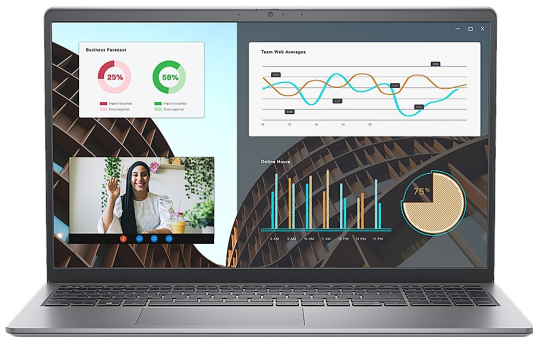

## **Dell Vostro 3530, Intel Core i3-1305U (10 MB cache, 5 cores, 6 threads, up to 4.50 GHz), 15.6" FHD (1920 x 1080) 120 Hz AG, 8GB (1x8GB) DDR4 2666MHz, 512GB PCIe NVMe SSD, Intel UHD Graphics, WiFi + BT, KBD, FPR, Ubuntu, 3Y ProSupport**

Изображение - съотношение на размерите: 16:9

Характеристики на дисплея: Full HD anti-Glare 250 nits  
Brightness 45% Color Gamut

Тип аудио изход: Стерео

Съвместими аудио стандарти: High Definition Audio

Чипсет на видео карта: Intel UHD Graphics