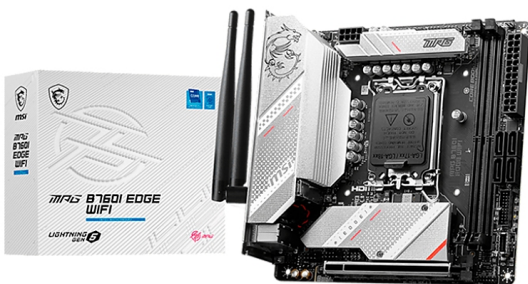

КОМПЮТЪРНИ КОМПОНЕНТИ > Дънни Платки

MSI MPG B760I EDGE WIFI , Mini-ITX, LGA 1700, Dual Channel 2xDDR5 7200+(OC)MHz, 1x PCIe x16 slots, 2x M.2 slots, 1x HDMI, 1x DP, 2x USB 3.2 Gen 1, 1x USB 3.2 Gen 2, 2x USB 2.0, Type-C, 7.1 HD Audio, 2.5Gbps LAN, WI-FI 6E, BT, 3Y

Модел : MPG_B760I_EDGE_WIFI

MSI MPG B760I EDGE WIFI , Mini-ITX, LGA 1700, Dual Channel 2xDDR5 7200+(OC)MHz, 1x PCIe x16 slots, 2x M.2 slots, 1x HDMI, 1x DP, 2x USB 3.2 Gen 1, 1x USB 3.2 Gen 2, 2x USB 2.0, Type-C, 7.1 HD Audio, 2.5Gbps LAN, WI-FI 6E, BT, 3Y

MSI MPG B760I EDGE WIFI , Mini-ITX, LGA 1700, Dual Channel 2xDDR5 7200+(OC)MHz, 1x PCIe x16 slots, 2x M.2 slots, 1x HDMI, 1x DP, 2x USB 3.2 Gen 1, 1x USB 3.2 Gen 2, 2x USB 2.0, Type-C, 7.1 HD Audio, 2.5Gbps LAN, WI-FI 6E, BT, 3Y